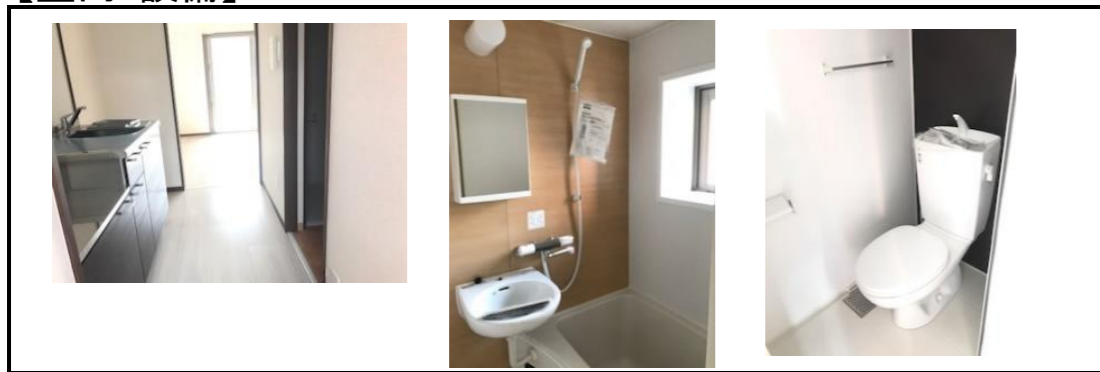

新築1K！浦添市牧港に6月下旬完成予定！

防犯カメラ・オートロック付で安心！インターネット無料で使い放題！

【外観・景色】

**入居者
無料！
光インターネット
マンション**

【室内・設備】

【間取り】

ガス乾燥機付！

賃貸条件			
名称	planet		
賃料	38,000円～44,000円		
駐車場	1台3,000円		
共益費	5,000	環境維持費	756円
敷金	0円	礼金	0円
清掃準備金	30,000円	火災保険	12,000円～
仲介手数料	家賃1ヵ月分	更新手数料	5,400円
家賃保証料	月額20%+分割払		

物件概要			
交通	公民館入口バス停徒歩3分		
交通	牧港バス停徒歩6分/西原IC車で8分		
所在地	浦添市牧港2		
入居可能日	2018年7月上旬予定		
間取り	1K	専有面積	6.78坪
間取り詳細	K2.2帖 洋室6.8帖		
物件構造	鉄筋コンクリート	完成年月	新築
階数	5階建て	方位	北・西
種別	賃貸マンション	契約期間	2年

設備	
Wi-Fi対応インターネット無料	オートロック
防犯カメラ	ガス乾燥機
室内洗濯機置場	エレベーター
エアコン	バス・トイレ別

物件地図

608	607	606	605	603	602	601	エレベーター
申	42,000	42,000	42,000	42,000	42,000	43,000	
508	507	506	505	503	502	501	
43,000	41,000	41,000	41,000	41,000	41,000	42,000	
408	407	406	405	403	402	401	
42,000	40,000	40,000	40,000	40,000	40,000	41,000	
308	307	306	305	303	302	301	
申	39,000	39,000	39,000	39,000	39,000	40,000	
208	207	206	205	203	202	201	
40,000	申	38,000	38,000	38,000	38,000	39,000	

【周辺施設】

便利な環境！

宅地建物取引業者免許番号：沖縄県知事(2)第4007号
株式会社 彩都ハウジング
〒901-2227 宜野湾市宇地泊730-1 1F
定休日：日曜日 営業時間：9:00～18:00

TEL 098-890-3360
FAX 098-890-3361
Email info@saito-1.com
URL http://saito-1.com/

取引態様	手数料
代理	100%