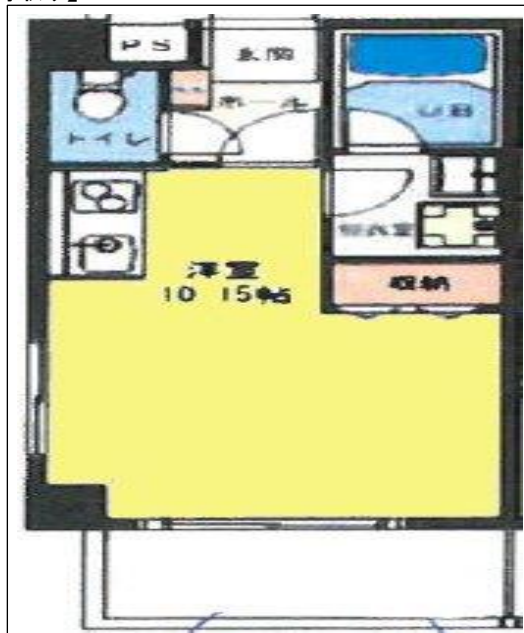

オートロックで安心！人気の沢岬エリア！ 嬉しいネット無料物件です♪角部屋♪

【外観・景色】

【間取り】

周辺環境♪

賃貸条件			
名称	World Hills NAHA		
賃料	108号室48,000円		
駐車場	1台込み		
共益費	2,000円	仲介手数料	家賃1ヶ月分
敷金	1ヶ月	礼金	なし
火災保険	13,000円	再契約手数料	10,000円+税
家賃保証料	月額30%+分割払		
概算契約金	約17.8万円～		

物件概要

所在地	浦添市沢岬2丁目4-6		
入居可能日	11月中旬頃		
間取り	1ルーム	専有面積	8.17坪
間取り詳細	洋室10.15		
物件構造	鉄筋コンクリート	完成年月	2016年4月
階数	3階建て	契約期間	2年
種別	賃貸マンション		

設備

インターネット無料	エアコン
2口コンロキッチン	オートロック
クローゼット	室内洗濯機置き場
ガス乾燥機	インターホン
バストイレ別	照明器具
プロパンガス	